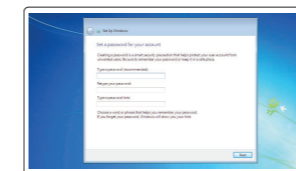

Windows 7

Set up password for Windows

Opret adgangskode til Windows
Määritä Windowsin salasana
Sett opp passord for Windows
Ställ in lösenord för Windows