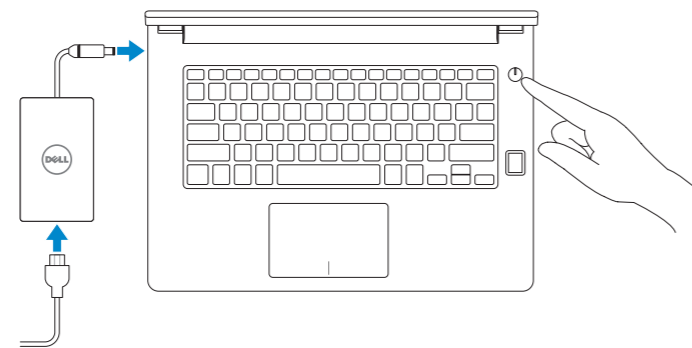

Latitude 14

3000 Series

Quick Start Guide

Hurtig startguide
Pikaopas
Hurtigstart
Snabbstartguide

1 Connect the power adapter and press the power button

Tilslut strømadapteren og tryk på tænd/sluk-knappen
Kytke verkkolaite ja paina virtapainiketta
Slik kobler du til strømadapteren og trykker på strømknappen
Anslut strömadaptern och tryck på strömbrytaren

2 Finish operating system setup

Afslut konfiguration af operativsystem
Suorita käyttöjärjestelmän asennus loppuun
Fullfør oppsett av operativsystemet
Slutför inställningen av operativsystemet

Windows 8.1