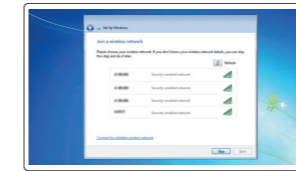

ANMÄRKNING: Ange lösenordet för åtkomst till det trådlösa nätverket när du blir ombedd om du ansluter till ett skyddat trådlöst nätverk.

Sign in to your Microsoft account or create a local account

Log på din Microsoft-konto eller opret en lokal konto
Kirjautu Microsoft-tilillesi tai luo paikallinen tili
Logg inn på Microsoft-kontoen din eller opprett en lokal konto
Logga in till ditt Microsoft-konto eller skapa ett lokalt konto

Windows 7

Set up password for Windows

Opret adgangskode til Windows
Määritä Windowsin salasana
Sett opp passord for Windows
Ställ in lösenord för Windows

Connect to your network

Opret forbindelse til netværket
Muodosta verkkoyhteys
Koble deg til nettverket ditt
Anslut till ditt nätverk