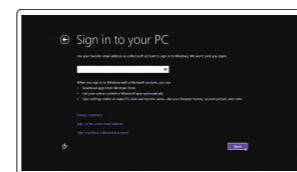

Sign in to your Microsoft account or create a local account

Log på din Microsoft-konto eller opret en lokal konto
Kirjautu Microsoft-tilillesi tai luo paikallinen tili
Logg inn på Microsoft-kontoen din eller opprett en lokal konto
Logga in till ditt Microsoft-konto eller skapa ett lokalt konto