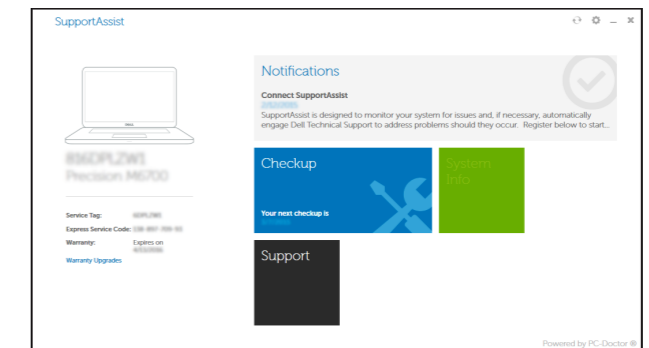

SupportAssist Check and update your computer

Tjek og opdater din computer
Tarkista ja päivitä tietokoneesi
Kontroller og oppdater datamaskinen
Kontrollera och uppdatera din dator